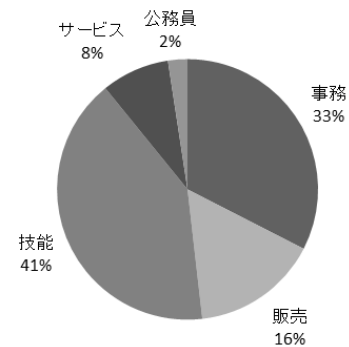

進路状況報告

※4月1日現在

○平成 29 年度 3 年生の進路希望状況について

1. 3 学年在籍数 254 名 (男子 105 名 女子 149 名)

2. 進路希望状況

- ・就職希望者 83 名 (男子 32 名 女子 51 名)
- ・進学希望者 165 名 (男子 72 名 女子 93 名)
- ・その他 6 名 (男子 1 名 女子 5 名)

I. 就職状況 内定者83名 (ハローワーク、公務員、縁故含む)

○職種別集計

	事務	販売	技能	サービス	公務員	合計
男	1	5	25	1	0	32
女	26	8	9	6	2	51
計	27	13	34	7	2	83

○主な就職先

中南信用金庫 カニエ J A P A N (株) 東京ガスライフバル澤井 (株) (株)小泉相模
 (株)スプレットファッションイズム (株)セブン-イレブン・ジャパン THK (株) ネットトヨタ神奈川(株)
 (株)ロピア (株)崎陽軒 (株)南関東花き園芸卸売市場 (株)イクヨ 大久保歯車工業(株)
 (株)エコー (株)武部鉄工所 東罐興業(株) 東京スチールセンター(株) トピー工業(株)
 東プレ(株)相模原事業所 日立オートモティブシステムズ(株) (株)ハウスイ (株)八重樫本舗
 (株)ユニカフェ 松村鋼機(株) シモハナ物流(株) 名糖運輸(株) 他

II. 進学状況 希望者内訳

		指定校	公募・全商	AO	一般	合計
大学	男	20	1	10	0	31
	女	13	5	3	1	22
	計	33	6	13	1	53
短大	男	2	0	1	1	4
	女	6	1	9	0	16
	計	8	1	10	1	20
専門	男	1	1	34	1	37
	女	8	5	41	1	55
	計	9	6	75	2	92
合計		50	13	98	4	165

○主な進学先 (大学)