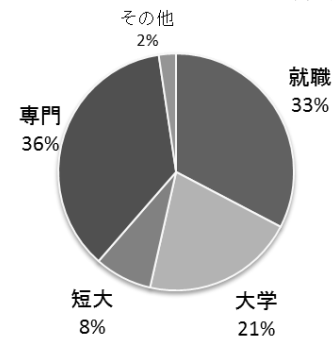

進路状況報告

※4月1日現在

○平成 29 年度 3 年生の進路希望状況について

1. 3 学年在籍数 254 名 (男子 105 名 女子 149 名)

2. 進路希望状況

- ・就職希望者 83 名 (男子 32 名 女子 51 名)
- ・進学希望者 165 名 (男子 72 名 女子 93 名)
- ・その他 6 名 (男子 1 名 女子 5 名)

I. 就職状況 内定者83名 (ハローワーク、公務員、縁故含む)

○職種別集計

	事務	販売	技能	サービス	公務員	合計
男	1	5	25	1	0	32
女	26	8	9	6	2	51
計	27	13	34	7	2	83

○主な就職先

中南信用金庫 カニエ J A P A N (株) 東京ガスライフバル澤井 (株) (株)小泉相模
 (株)スプレットファッションイズム (株)セブン-イレブン・ジャパン THK (株) ネットトヨタ神奈川(株)
 (株)ロピア (株)崎陽軒 (株)南関東花き園芸卸売市場 (株)イクヨ 大久保歯車工業(株)
 (株)エコー (株)武部鉄工所 東罐興業(株) 東京スチールセンター(株) トピー工業(株)
 東プレ(株)相模原事業所 日立オートモティブシステムズ(株) (株)ハウスイ (株)八重樫本舗
 (株)ユニカフェ 松村鋼機(株) シモハナ物流(株) 名糖運輸(株) 他

II. 進学状況 希望者内訳

		指定校	公募・全商	AO	一般	合計
大学	男	20	1	10	0	31
	女	13	5	3	1	22
	計	33	6	13	1	53
短大	男	2	0	1	1	4
	女	6	1	9	0	16
	計	8	1	10	1	20
専門	男	1	1	34	1	37
	女	8	5	41	1	55
	計	9	6	75	2	92
合計		50	13	98	4	165

○主な進学先 (大学)