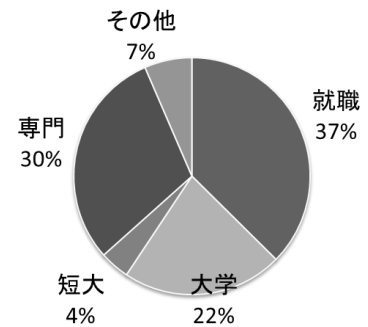

進路状況報告

※3月1日現在

平成 28 年度 3 年生の進路希望状況について

1. 3 学年在籍数 246名 (男子 106名 女子 140名)
2. 進路希望状況
 - ・就職希望者 92名 (男子 34名 女子 58名)
 - ・進学希望者 138名 (男子 67名 女子 71名)
 - ・その他 16名 (男子 5名 女子 11名)

【1】就職状況 内定者92名 (ハローワーク、公務員、縁故含む)

○職種別集計

	事務	販売	技能	サービス	公務員	合計
男	3	7	19	3	2	34
女	30	12	4	11	1	58
計	33	19	23	14	3	92

○主な就職先

中南信用金庫	アルフレッサ(株)	(株)イーストボーイ	カニエ J A P A N (株)	(株)クラシード
(株)小泉相模	(株)三和	(株)ザラ・ジャパン	スーパーアルプス(株)	(株)セブシーイレブン・ジャパン
相栄フーズ(株)	THK(株)	ネットヨタ神奈川(株)	(株)ロピア	(株)ビーバートザン
(株)マリークワントコスメチックス	(株)南関東花き園芸卸売市場	市光工業(株)	大栄フーズ(株)	
(株)ワールドストアパートナーズ	(株)イクヨ	いすゞ自動車(株)	五十鈴中央(株)	王子コンテナ(株)
オート電気(株)	大久保歯車工業(株)	(株)オギノパン	東リ(株)	(株)サンフレッセ
(株)武部鉄工所	東罐興業(株)	東京スチールセンター(株)	トピー工業(株)	東プレ(株)相模原事業所
(株)日立製作所	日立オートモティブシステムズ(株)	(株)ハウスイ	美鈴紙業(株)	(株)八重樫本舗
(株)ユニカフェ	シモハナ物流(株)	ジーエフ(株)	(株)フォーラムエイト	名糖運輸(株)
横浜低温ロジスティック(株)	他			