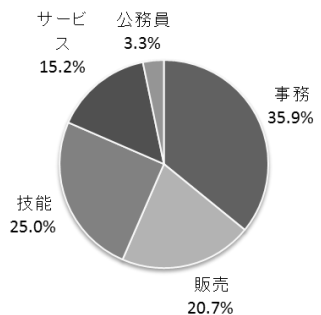

進路状況報告

※3月1日現在

平成 28 年度 3 年生の進路希望状況について

1. 3 学年在籍数 246名 (男子 106名 女子 140名)
2. 進路希望状況
 - ・就職希望者 92名 (男子 34名 女子 58名)
 - ・進学希望者 138名 (男子 67名 女子 71名)
 - ・その他 16名 (男子 5名 女子 11名)

【1】就職状況 内定者92名 (ハローワーク、公務員、縁故含む)

○職種別集計

	事務	販売	技能	サービス	公務員	合計
男	3	7	19	3	2	34
女	30	12	4	11	1	58
計	33	19	23	14	3	92

○主な就職先

中南信用金庫	アルフレッサ(株)	(株)イーストボーイ	カニエ J A P A N (株)	(株)クラシード
(株)小泉相模	(株)三和	(株)ザラ・ジャパン	スーパーアルプス(株)	(株)セブシーイレブン・ジャパン
相栄フーズ(株)	THK(株)	ネットヨタ神奈川(株)	(株)ロピア	(株)ビーバートザン
(株)マリークワントコスメチックス	(株)南関東花き園芸卸売市場	市光工業(株)	大栄フーズ(株)	
(株)ワールドストアパートナーズ	(株)イクヨ	いすゞ自動車(株)	五十鈴中央(株)	王子コンテナ(株)
オート電気(株)	大久保歯車工業(株)	(株)オギノパン	東リ(株)	(株)サンフレッセ
(株)武部鉄工所	東罐興業(株)	東京スチールセンター(株)	トピー工業(株)	東プレ(株)相模原事業所
(株)日立製作所	日立オートモティブシステムズ(株)	(株)ハウスイ	美鈴紙業(株)	(株)八重樫本舗
(株)ユニカフェ	シモハナ物流(株)	ジーエフ(株)	(株)フォーラムエイト	名糖運輸(株)
横浜低温ロジスティック(株)	他			